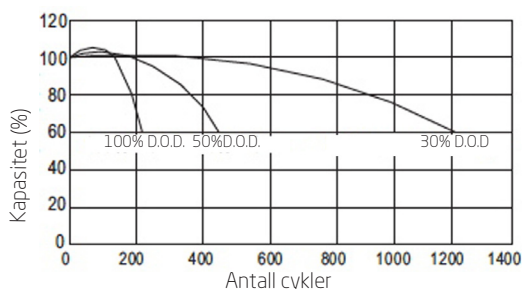

NorBat Standard Serie

FP12180 T8 - 12V 18Ah

Dimensjon (mm):

T8
Terminal

Spesifikasjon:

Nominell spenning	12V	
Kapasitet (20 timer, 25°C)	18Ah	
Dimensjon	Lengde	181mm
	Bredde	77mm
	Høyde	167mm
	Total høyde	167mm
Ca. vekt	5.4kg	

Cyklisk drift (25°C)

Lade karakteristikk (25°C)

Intern motstand (Fullt ladet 25°C)	Ca. 17mΩ	
Kapasitet influert av temperatur (20timer)	40°C	102%
	25°C	100%
	0°C	85%
	-15°C	65%
Selvutladning (25°C)	3 måneder	Restkapasitet: 91%
	6 måneder	Restkapasitet: 82%
	12 måneder	Restkapasitet: 65%
Nominell driftstemperatur	25°C ±3°C	
Driftstemperatur intervall	-15°C - +50°C	
Ladespenning (float)	13.60 til 13.80V	
Ladespenning (cyklisk)	14.50 til 14.90V	
Maks ladestrøm	5.4A	
Terminalmaterialet	kobber	
Maks utladestrøm	270A (5 sek.)	