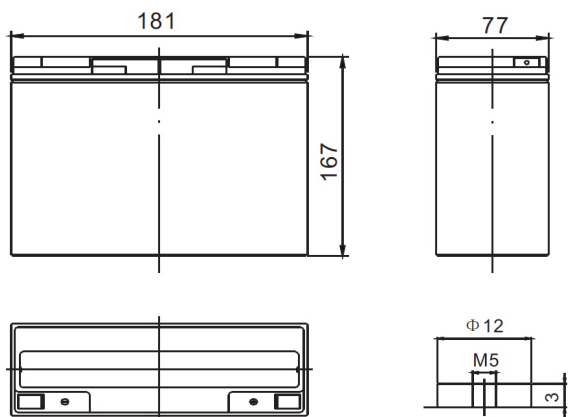

NorBat Standard Serie

FP12180 T8 - 12V 18Ah

Dimensjon (mm):

T8
Terminal

Spesifikasjon:

Nominell spenning	12V	
Kapasitet (20 timer, 25°C)	18Ah	
Dimensjon	Lengde	181mm
	Bredde	77mm
	Høyde	167mm
	Total høyde	167mm
Ca. vekt	5.4kg	