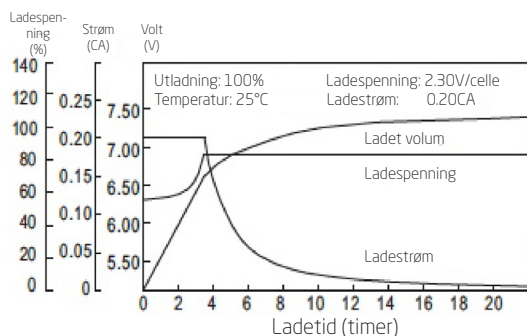

NorBat Standard Serie

FP12180 T8 - 12V 18Ah

Dimensjon (mm):

T8
Terminal

Spesifikasjon:

Nominell spenning	12V	
Kapasitet (20 timer, 25°C)	18Ah	
Dimensjon	Lengde	181mm
	Bredde	77mm
	Høyde	167mm
	Total høyde	167mm
Ca. vekt	5.4kg	

Cyklisk drift (25°C)

Lade karakteristikk (25°C)

Intern motstand (Fullt ladet 25°C)	Ca. 17mΩ	
Kapasitet influert av temperatur (20timer)	40°C	102%
	25°C	100%
	0°C	85%
	-15°C	65%
Selvutladning (25°C)	3 måneder	Restkapasitet: 91%
	6 måneder	Restkapasitet: 82%
	12 måneder	Restkapasitet: 65%
Nominell driftstemperatur	25°C ±3°C	
Driftstemperatur intervall	-15°C - +50°C	
Ladespenning (float)	13.60 til 13.80V	
Ladespenning (cyklisk)	14.50 til 14.90V	
Maks ladestrøm	5.4A	
Terminalmaterialet	kobber	
Maks utladestrøm	270A (5 sek.)	

Utlade karakteristikk (A, 25°C):

F.V/TID	5min	10min	15min	30min	60min	3t	5t	10t	20t
9.60V	63.0	39.6	31.5	18.9	10.8	4.38	2.92	1.64	0.91
10.2V	59.9	37.6	30.2	18.1	10.4	4.32	2.88	1.63	0.91
10.8V	56.3	35.4	28.7	17.2	9.85	4.23	2.82	1.62	0.90