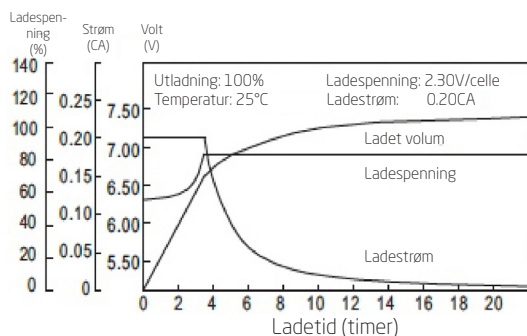

NorBat Standard Serie

FP12280A T8 Høy - 12V 28Ah

Dimensjon (mm):

Spesifikasjon:

Nominell spenning	12V	
Kapasitet (20 timer, 25°C)	28Ah	
Dimensjon	Lengde	165mm
	Bredde	125mm
	Høyde	175mm
	Total høyde	175mm
Ca. vekt	8.8kg	

Cyklisk drift (25°C)

Lade karakteristikk (25°C)

Intern motstand (Fullt ladet 25°C)	Ca. 11mΩ	
Kapasitet influert av temperatur (20timer)	40°C	102%
	25°C	100%
	0°C	85%
	-15°C	65%
Selvutladning (25°C)	3 måneder	Restkapasitet: 91%
	6 måneder	Restkapasitet: 82%
	12 måneder	Restkapasitet: 65%
Nominell driftstemperatur	25°C ±3°C	
Driftstemperatur intervall	-15°C - +50°C	
Ladespenning (float)	13.60 til 13.80V	
Ladespenning (cyklisk)	14.50 til 14.90V	
Maks ladestrøm	8.4A	
Terminalmaterialet	bly	
Maks utladestrøm	420A (5 sek.)	

Utlade karakteristikk (A, 25°C):

F.V/TID	5min	10min	15min	30min	60min	3t	5t	10t	20t
9.60V	112	70	52	31	19.5	7.21	4.92	2.74	1.42
10.2V	106	66.5	49.9	29.8	18.7	7.1	4.85	2.72	1.41
10.8V	100	62.5	47.4	28.3	17.8	6.96	4.75	2.70	1.40