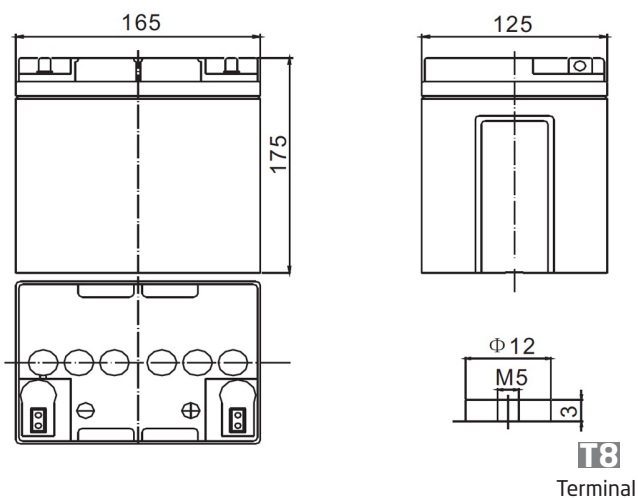

NorBat Standard Serie

FP12280A T8 Høy - 12V 28Ah

Dimensjon (mm):

Spesifikasjon:

Nominell spenning	12V	
Kapasitet (20 timer, 25°C)	28Ah	
Dimensjon	Lengde	165mm
	Bredde	125mm
	Høyde	175mm
	Total høyde	175mm
Ca. vekt	8.8kg	