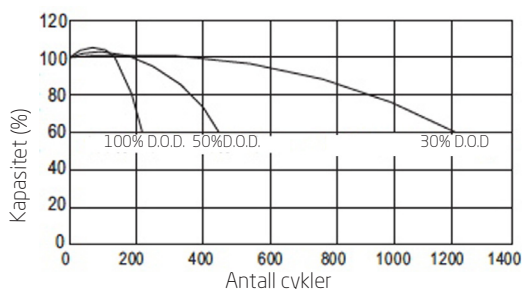

NorBat Standard Serie

FP12280A T8 Høy - 12V 28Ah

Dimensjon (mm):

Spesifikasjon:

Nominell spenning	12V	
Kapasitet (20 timer, 25°C)	28Ah	
Dimensjon	Lengde	165mm
	Bredde	125mm
	Høyde	175mm
	Total høyde	175mm
Ca. vekt	8.8kg	

Cyklisk drift (25°C)

Lade karakteristikk (25°C)

Intern motstand (Fullt ladet 25°C)	Ca. 11mΩ	
Kapasitet influert av temperatur (20timer)	40°C	102%
	25°C	100%
	0°C	85%
	-15°C	65%
Selvutladning (25°C)	3 måneder	Restkapasitet: 91%
	6 måneder	Restkapasitet: 82%
	12 måneder	Restkapasitet: 65%
Nominell driftstemperatur	25°C ±3°C	
Driftstemperatur intervall	-15°C - +50°C	
Ladespenning (float)	13.60 til 13.80V	
Ladespenning (cyklisk)	14.50 til 14.90V	
Maks ladestrøm	8.4A	
Terminalmaterialet	bly	
Maks utladestrøm	420A (5 sek.)	