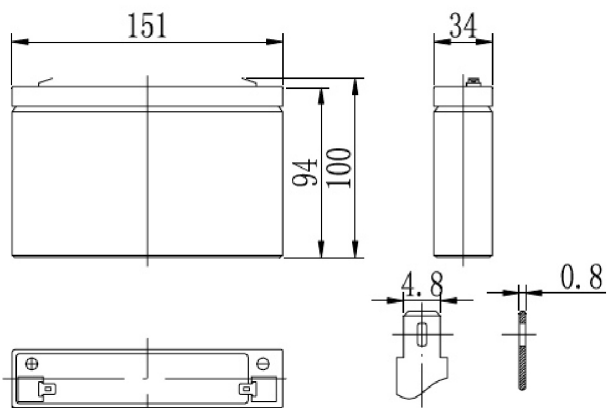

NorBat Standard Serie

FP672 T1 - 6V 7,2Ah

Dimensjon (mm):

Cyklisk drift (25°C)

Lade karakteristikk (25°C)

Spesifikasjon:

Nominell spenning		6V
Kapasitet (20 timer, 25°C)		7.2Ah
Dimensjon	Lengde	151mm
	Bredde	34mm
	Høyde	94mm
	Total høyde	100mm
Ca. vekt		1,17kg

Intern motstand (Fullt ladet 25°C)		Ca. 15mΩ
Kapasitet influert av temperatur (20timer)	40°C	102%
	25°C	100%
	0°C	85%
	-15°C	65%
Selvutladning (25°C)	3 måneder	Restkapasitet: 91%
	6 måneder	Restkapasitet: 82%
	12 måneder	Restkapasitet: 65%
Nominell driftstemperatur		25°C ±3°C
Driftstemperatur intervall		-15°C - +50°C
Ladespenning (float)		6.80 til 6.90V
Ladespenning (cyklisk)		7.25 til 7.45V
Maks ladestrøm		2.16A
Terminalmaterialet		Kobber
Maks utladestrøm		108A (5 sek.)