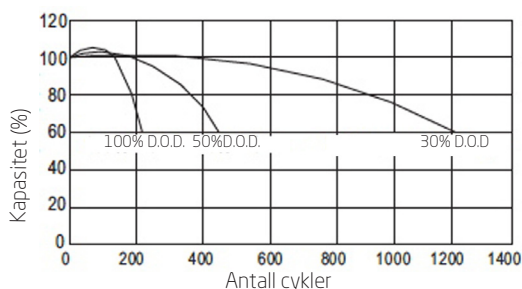

NorBat Standard Serie

FP672 T1 - 6V 7,2Ah

Dimensjon (mm):

Cyklisk drift (25°C)

Lade karakteristikk (25°C)

Spesifikasjon:

Nominell spenning		6V
Kapasitet (20 timer, 25°C)		7.2Ah
Dimensjon	Lengde	151mm
	Bredde	34mm
	Høyde	94mm
	Total høyde	100mm
Ca. vekt		1,17kg

Intern motstand (Fullt ladet 25°C)		Ca. 15mΩ
Kapasitet influert av temperatur (20timer)	40°C	102%
	25°C	100%
	0°C	85%
	-15°C	65%
Selvutladning (25°C)	3 måneder	Restkapasitet: 91%
	6 måneder	Restkapasitet: 82%
	12 måneder	Restkapasitet: 65%
Nominell driftstemperatur		25°C ±3°C
Driftstemperatur intervall		-15°C - +50°C
Ladespenning (float)		6.80 til 6.90V
Ladespenning (cyklisk)		7.25 til 7.45V
Maks ladestrøm		2.16A
Terminalmaterialet		Kobber
Maks utladestrøm		108A (5 sek.)