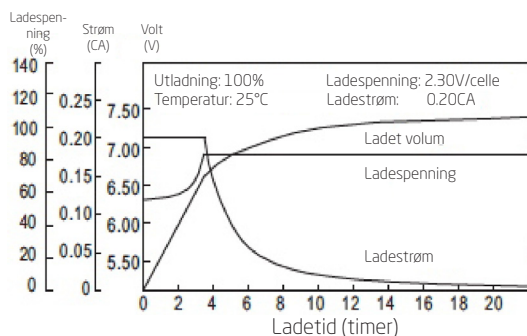

NorBat Standard Serie

FP672 T1 - 6V 7,2Ah

Dimensjon (mm):

Cyklisk drift (25°C)

Lade karakteristikk (25°C)

Spesifikasjon:

Nominell spenning		6V
Kapasitet (20 timer, 25°C)		7.2Ah
Dimensjon	Lengde	151mm
	Bredde	34mm
	Høyde	94mm
	Total høyde	100mm
Ca. vekt		1,17kg

Intern motstand (Fullt ladet 25°C)		Ca. 15mΩ
Kapasitet influert av temperatur (20timer)	40°C	102%
	25°C	100%
	0°C	85%
	-15°C	65%
Selvutladning (25°C)	3 måneder	Restkapasitet: 91%
	6 måneder	Restkapasitet: 82%
	12 måneder	Restkapasitet: 65%
Nominell driftstemperatur		25°C ±3°C
Driftstemperatur intervall		-15°C - +50°C
Ladespenning (float)		6.80 til 6.90V
Ladespenning (cyklisk)		7.25 til 7.45V
Maks ladestrøm		2.16A
Terminalmaterialet		Kobber
Maks utladestrøm		108A (5 sek.)

Utlade karakteristikk (A, 25°C):

F.V/TID	5min	10min	15min	30min	60min	3t	5t	10t	20t
4.80V	26.6	16.6	13.0	7.78	4.46	1.72	1.21	0.67	0.37
5.10V	25.3	15.7	12.4	7.46	4.29	1.69	1.19	0.66	0.36
5.40V	23.8	14.8	11.8	7.09	4.07	1.66	1.16	0.66	0.36