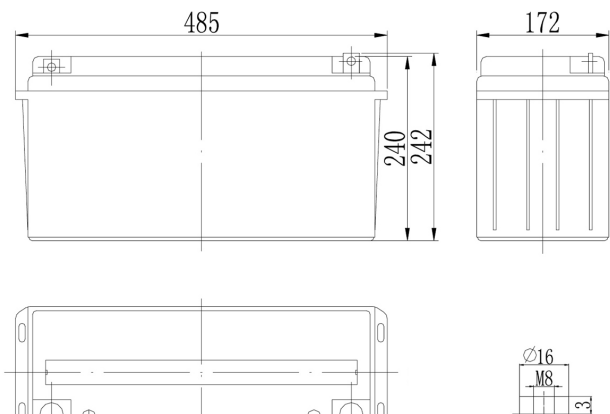

NorBat Standard Serie

LFP12150 T11 - 12V 150Ah

Dimensjon (mm):

Spesifikasjon:

Nominell spenning		12V
Kapasitet (20 timer, 25°C)		150Ah
Dimensjon	Lengde	485mm
	Bredde	172mm
	Høyde	240mm
	Total høyde	242mm
Ca. vekt		44.5kg