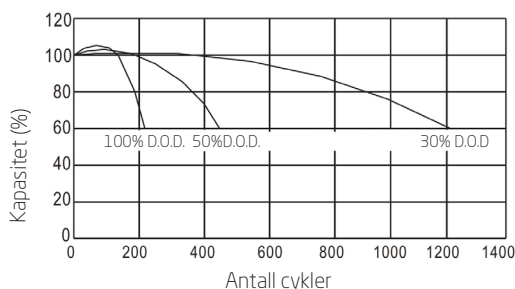

NorBat Standard Serie

LFP12150 T11 - 12V 150Ah

Dimensjon (mm):

Spesifikasjon:

Nominell spenning		12V
Kapasitet (20 timer, 25°C)		150Ah
Dimensjon	Lengde	485mm
	Bredde	172mm
	Høyde	240mm
	Total høyde	242mm
Ca. vekt		44.5kg

Cyklisk drift (25°C)

Lade karakteristikk (25°C)

Intern motstand (Fullt ladet 25°C)		Ca. 3.5mΩ
Kapasitet influert av temperatur (20timer)	40°C	102%
	25°C	100%
	0°C	85%
	-15°C	65%
Selvutladning (25°C)	3 måneder	Restkapasitet: 91%
	6 måneder	Restkapasitet: 82%
	12 måneder	Restkapasitet: 65%
Nominell driftstemperatur		25°C ±3°C
Driftstemperatur intervall		-15°C - +50°C
Ladespenning (float)		13.50 til 13.80V
Ladespenning (cyklisk)		14.50 til 14.90V
Maks ladestrøm		45A
Terminalmaterialet		kobber
Maks utladestrøm		1200A (5 sek.)

Utlade karakteristikk (A, 25°C):

F.V/TID	5min	10min	15min	30min	60min	3t	5t	10t	20t
9.60V	450	330	270	160	97.5	39.6	27.6	15.3	7.90
10.2V	428	314	259	154	93.6	39.0	27.2	15.2	7.90
10.8V	402	295	246	146	88.9	38.2	26.7	15.0	7.80