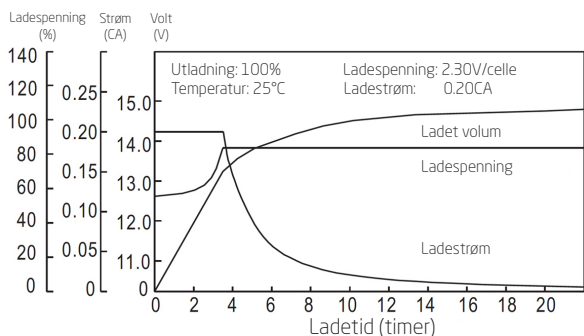

NorBat Standard Serie

LFP12150 T11 - 12V 150Ah

Dimensjon (mm):

Spesifikasjon:

Nominell spenning		12V
Kapasitet (20 timer, 25°C)		150Ah
Dimensjon	Lengde	485mm
	Bredde	172mm
	Høyde	240mm
	Total høyde	242mm
Ca. vekt		44.5kg

Cyklisk drift (25°C)

Lade karakteristikk (25°C)

Intern motstand (Fullt ladet 25°C)		Ca. 3.5mΩ
Kapasitet influert av temperatur (20timer)	40°C	102%
	25°C	100%
	0°C	85%
	-15°C	65%
Selvutladning (25°C)	3 måneder	Restkapasitet: 91%
	6 måneder	Restkapasitet: 82%
	12 måneder	Restkapasitet: 65%
Nominell driftstemperatur		25°C ±3°C
Driftstemperatur intervall		-15°C - +50°C
Ladespenning (float)		13.50 til 13.80V
Ladespenning (cyklisk)		14.50 til 14.90V
Maks ladestrøm		45A
Terminalmaterialet		kobber
Maks utladestrøm		1200A (5 sek.)

Utlade karakteristikk (A, 25°C):

F.V/TID	5min	10min	15min	30min	60min	3t	5t	10t	20t
9.60V	450	330	270	160	97.5	39.6	27.6	15.3	7.90
10.2V	428	314	259	154	93.6	39.0	27.2	15.2	7.90
10.8V	402	295	246	146	88.9	38.2	26.7	15.0	7.80

Utlade karakteristikk (Watt, 25°C):

5min	10min	15min	30min	60min	3t	5t	10t	20t
4725	3564	2965	1795	1112	466	326	183	94.8
4494	3391	2844	1728	1067	459	322	181	94.8
4221	3186	2701	1638	1013	450	316	179	93.6