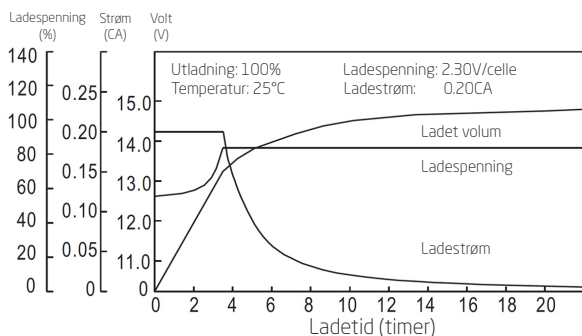

Lade karakteristikk (25°C)

Intern motstand (Fullt ladet 25°C)	Ca. 3.6mΩ	
Kapasitet influert av temperatur (20timer)	40°C	102%
	25°C	100%
	0°C	85%
	-15°C	65%
Selvutladning (25°C)	3 måneder	Restkapasitet: 91%
	6 måneder	Restkapasitet: 82%
	12 måneder	Restkapasitet: 65%
Nominell driftstemperatur	25°C ±3°C	
Driftstemperatur intervall	-15°C - +50°C	
Ladespenning (float)	13.50 til 13.80V	
Ladespenning (cyklisk)	14.50 til 14.90V	
Maks ladestrøm	45A	
Terminalmaterialet	kobber	
Maks utladestrøm	1200A (5 sek.)	

Utlade karakteristikk (A, 25°C):

F.V/TID	5min	10min	15min	30min	60min	3t	5t	10t	20t
9.60V	465	315	262	160	97.5	38.9	27.6	15.3	7.90
10.2V	442	299	252	154	93.6	38.3	27.2	15.2	7.90
10.8V	415	281	239	146	88.9	37.5	26.7	15.0	7.85

Utlade karakteristikk (Watt, 25°C):

5min	10min	15min	30min	60min	3t	5t	10t	20t
4883	3402	2877	1795	1112	457	326	183	94.8
4638	3232	2762	1723	1067	450	322	181	94.8
4360	3038	2624	1637	1014	441	316	179	94.2