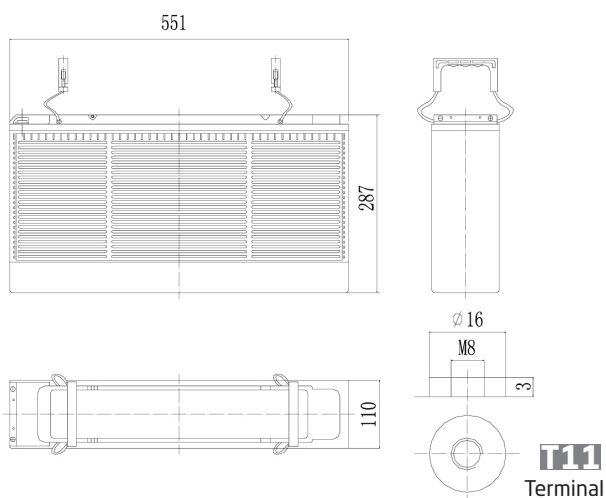

### Dimensjon (mm):

### Spesifikasjon:

Nominell spenning	12V	
Kapasitet (20 timer, 25°C)	150Ah	
Dimensjon	Lengde	551mm
	Bredde	110mm
	Høyde	287mm
	Total høyde	287mm
Ca. vekt	50kg	